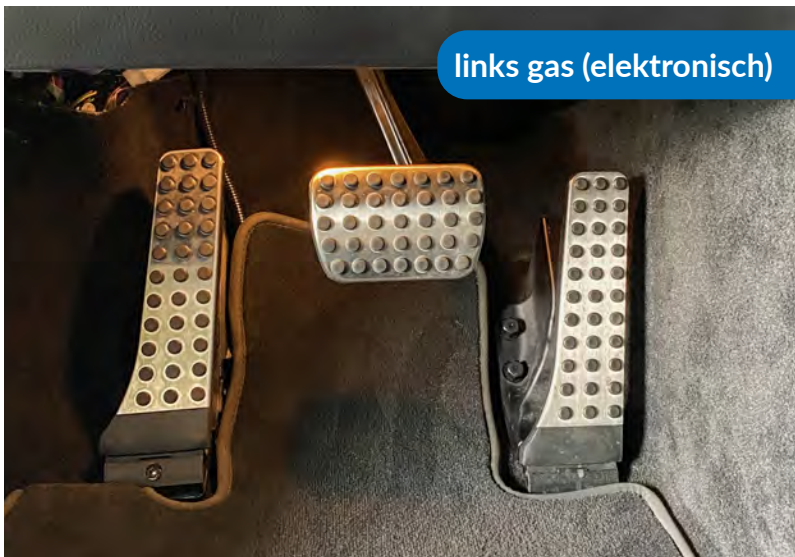

AUDI S6

interieurlift Ladeboy S2

TESLA MODEL X

zelf rijden met transfer, stuur- en rijkhulpen, pedaalvergrendeling

PORSCHE MACAN S

ringgas & remhendel

PORSCHE CAYENNE

stuurwiel-draaiknop & bedieningsfuncties op het stuur

VOLKSWAGEN T-ROC R

handgas & rem bedieningsfuncties op het stuur

MERCEDES-BENZ G 400 D

kofferbaklift met een kraan

automatische stap

MERCEDES-BENZ C 180 CABRIO

links gas (elektronisch)

VOLKSWAGEN KARMANN GHIA

rolstoelhouder

handgas & rem, stuurwiel-draiknop