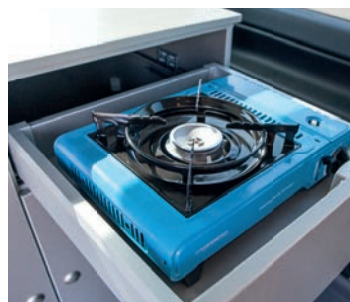

Auf Wunsch sogar mit dem Smartphone steuerbar.

GERADER BODEN

Viel Platz dank Bodenbegradigung. Direkt mit dem Rolli hinter das Lenkrad fahren oder einfach auf den Fahrersitz umsetzen.

HANDGERÄT

Gas & Bremse betätigt man mit einem Handgerät. Dabei hat man volle Kontrolle über die Lenkung dank des Drehknafs.

WASCHBECKEN

Das ausziehbare Waschbecken verfügt über einen Frischwasservorrat und einen Behälter für Schmutzwasser.

KOCHFELD

Wenn einen der Hunger packt ist der Gaskocher zur Stelle. Ein Topf oder die Dose Ravioli passen gut in den Stauraum.