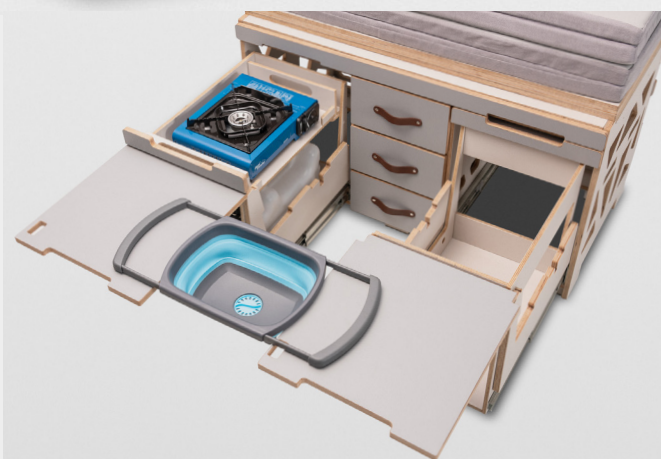

SMARTBOX MULTIFUNKTIONALES MÖBELSTÜCK

Die Smartbox ist ein ganz besonderes und flexibel einsetzbares Möbelstück für Ihren Camper/ Van. Ein neues Level an Outdoor- und Freiheitsgefühl ist mit der Smartbox erreicht.

Die wichtigsten Details schnell auf einem Blick:

- Regaleinheit mit Schubladen für Stauraum
- Mobile Kocheinheit
- Spülbecken
- Frischwassertank mit Zapfhahn
- Einmaliges & modernes Design: Holz/ Leder
- Klappbare Matratze inklusive Lattenrost, Liegefläche 200 cm x 110 cm
- Verwandelbar in 2 Sitzbänke & 1 Klappptisch